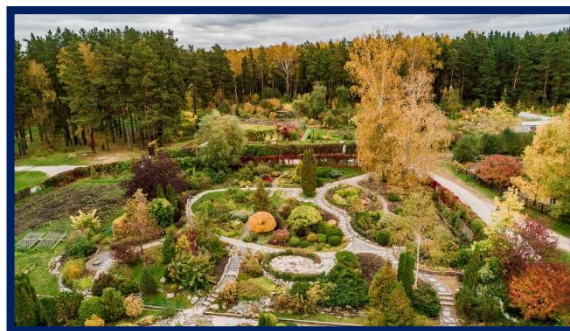

**Автобусная экскурсия
«ТРИ САДА 2.0»
(с конца мая по сентябрь)**

В рамках образовательного проекта «Открой свой Новосибирск», приглашаем ваших детей на интерактивную экскурсию по Сибирскому ботаническому саду СО РАН, которая включает в себя посещение пяти экспозиций. Во время экскурсии ребята посетят Вересковый сад, сад Непрерывного цветения, Регулярный французский сад, Дендрарий (1-9 зона), Тактильный сад или Сад декоративных форм в зависимости от цветения растений.